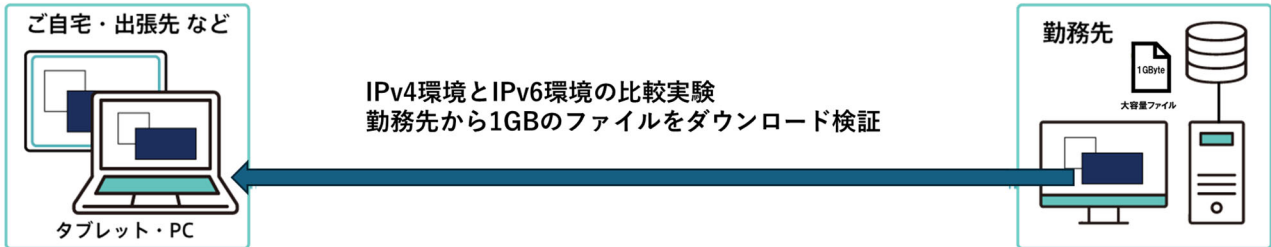

別添 参考資料

一般的な IPv4 通信+IPSec と SPG の IPv6 通信+IPSec の比較

前提条件

ファイル転送速度の測定

データサイズ: 1GByte

回線帯域: 1Gbps ベストエフォート

IPv4 と IPv6 の通信比較

IPv4 + IKEv2 / IPSec VPN	ダウンロードに要した時間 27 分 15 秒 伝送効率 0.49%(1Gbps 回線に対して) 転送速度 5.01Mbps (641.33KB/s)
IPv6 + IKEv2 / IPSec VPN	ダウンロードに要した時間 26 秒 伝送効率 30.77% 転送速度 315.08Mbps (39.38MB/s)

※この検証は IPv4 と IPv6 の通信比較を分かりやすくするためにファイル転送を行ったものです。実際の SPG-Remote シリーズではファイル転送はできません。

※実際のご使用環境によって通信状況は変わります。すべての通信状況を保証する検証ではありません。